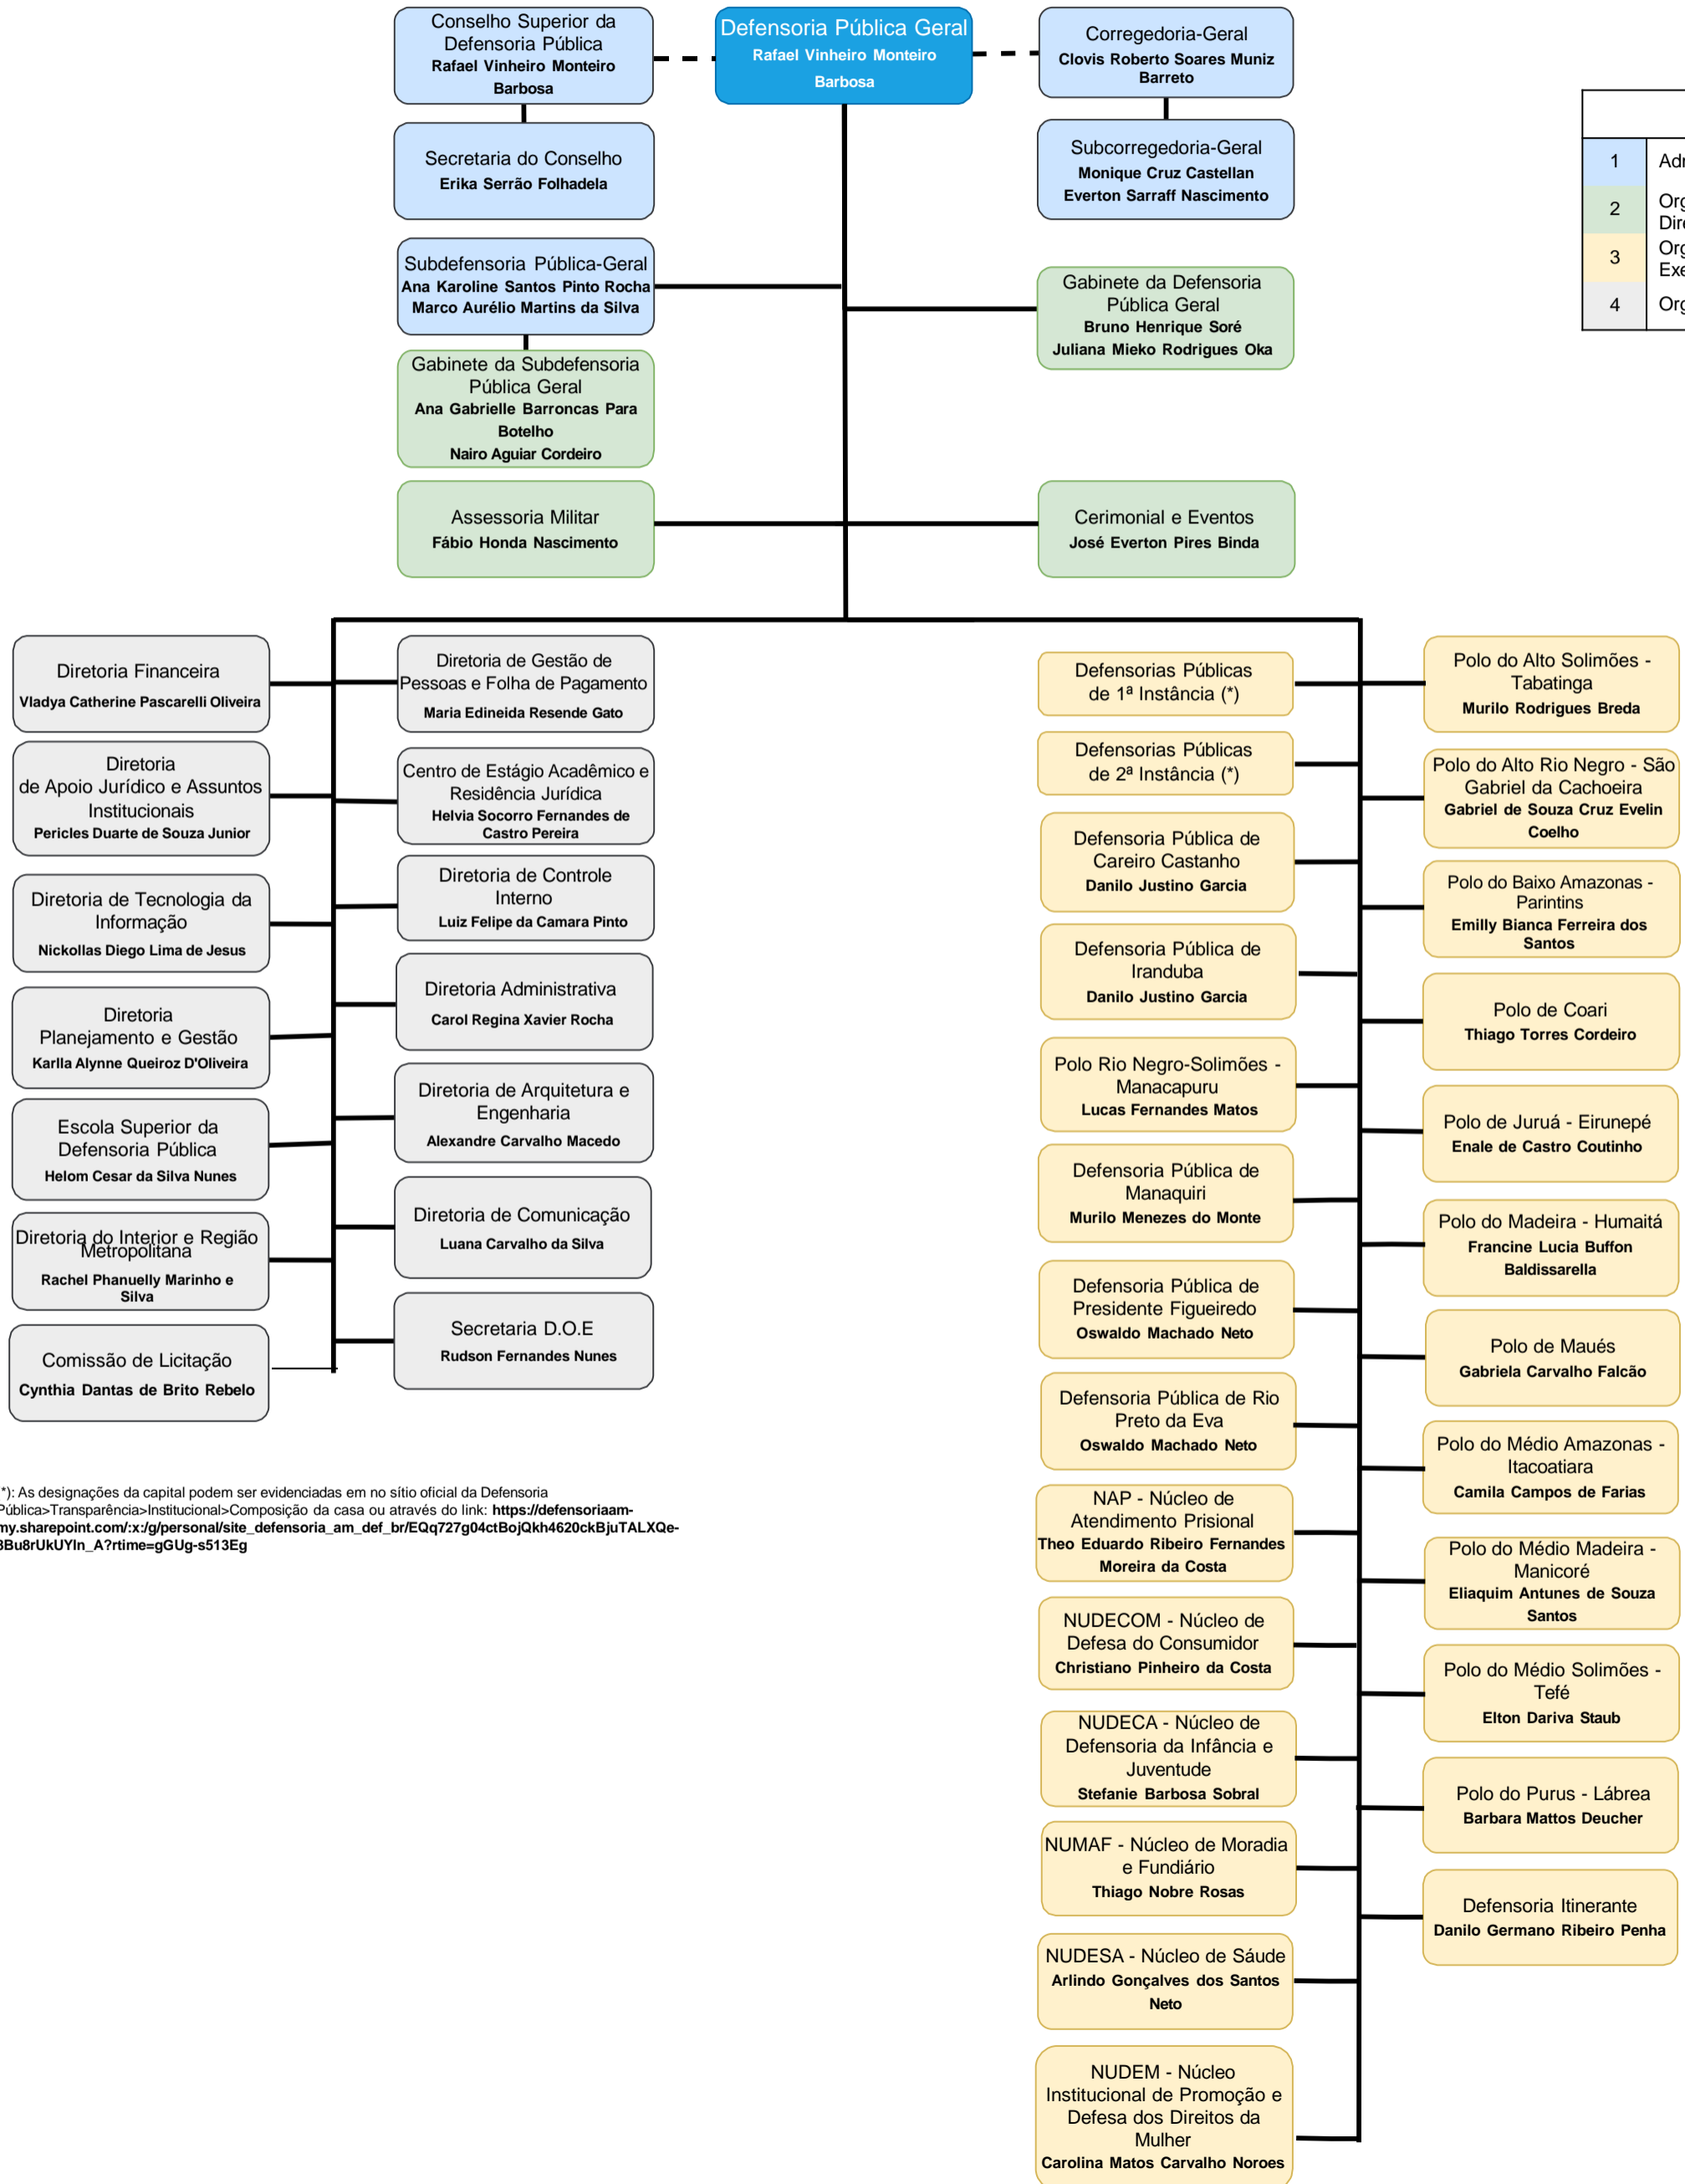

DEFENSORIA PÚBLICA DO ESTADO DO AMAZONAS

ORGANOGRAMA

Legenda	
1	Administração Superior
2	Orgãos da Assistencia Direta
3	Orgãos de Atuação e Execução
4	Orgãos Auxiliares

(*): As designações da capital podem ser evidenciadas em no sitio oficial da Defensoria Pública>Transparência>Institucional>Composição da casa ou através do link: https://defensoriaam-my.sharepoint.com/:x:/g/personal/site_defensoria_am_def_br/EQq727g04ctBojQkh4620ckBjuTALXQe-8Bu8rUkUYIn_A?rtime=gGUG-s513Eg